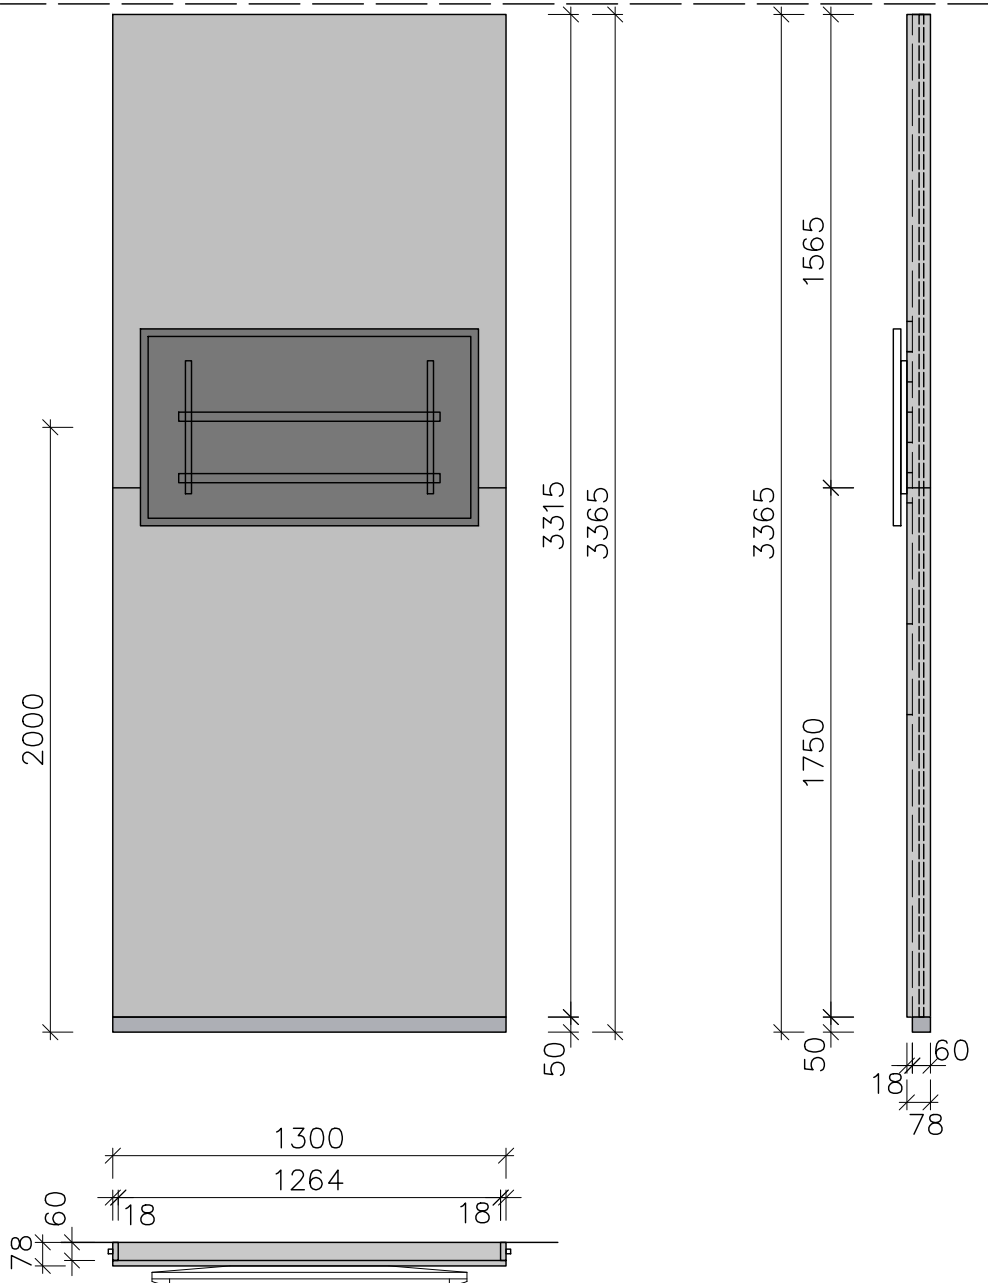

## PD - PANEL S TV

pohled čelní  
m 1:25