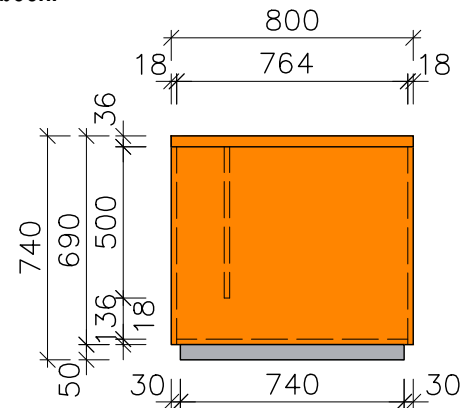

# S18 - JEDNACÍ STŮL, +ZN - ZÁKRYT NOHOU LTD

pohled čelní  
m 1:25

půdorys  
m 1:25

pohled boční  
m 1:25

pohled noha na PC  
m 1:25