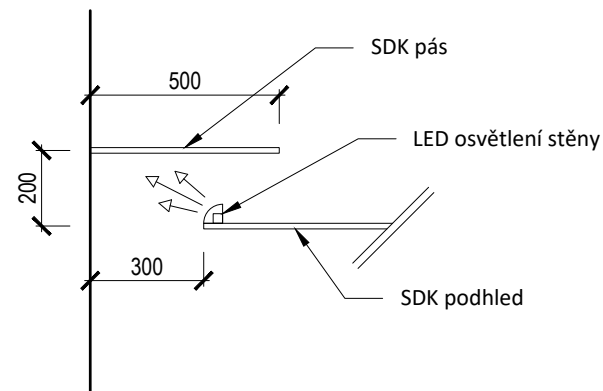

DETAIL - A M1:20

autor/creator

techo
ROYAL AHREND COMPANY

TECHO, a.s.

U Továrén 770/1b, 102 00 Praha 10
IČ: 49240056, DIČ: CZ49240056

objednatel/client

ČEZ Prodej, s.r.o.
Duhová 1/425 140 53 Praha 4

akce/action

ČEZ
ZÁKAZNICKÉ CENTRUM
DESIGN MANUÁL

VZOROVÝ POHLED - A
VZOROVÝ POHLED - B

měřítko/scale

1:100

formát/size

A4

datum/date

09 / 2017

05