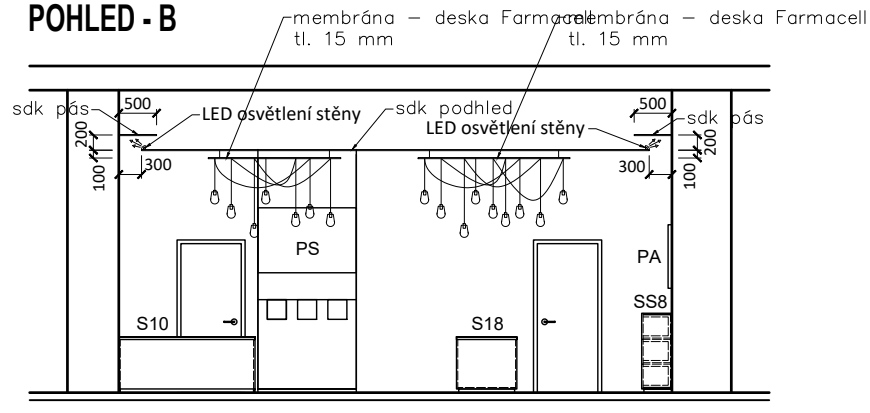

POHLED - A

POHLED - B

DETAIL - A M1:20

autor/creator

techo
ROYAL AHREND COMPANY

TECHO, a.s.

U Továrén 770/1b, 102 00 Praha 10
IČ: 49240056, DIČ: CZ49240056

objednatel/client

ČEZ Prodej, s.r.o.
Duhová 1/425 140 53 Praha 4

akce/action

ČEZ
ZÁKAZNICKÉ CENTRUM
DESIGN MANUÁL

VZOROVÝ POHLED - A
VZOROVÝ POHLED - B

měřítko/scale

1:100

formát/size

A4

datum/date

09 / 2017

05