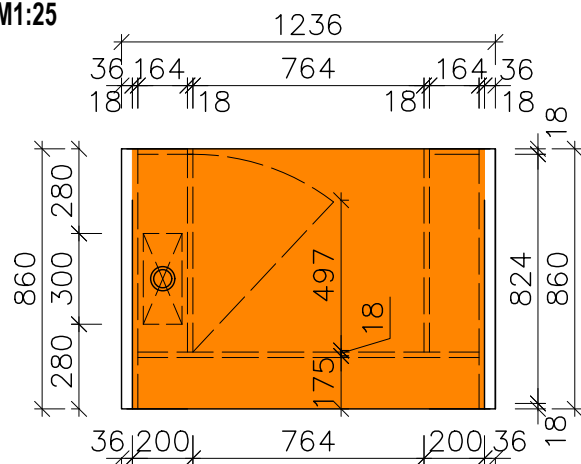

# KS - KONZULTAČNÍ STOLEK

pohled čelní, M1:25

pohled boční, M1:25

půdorys, M1:25