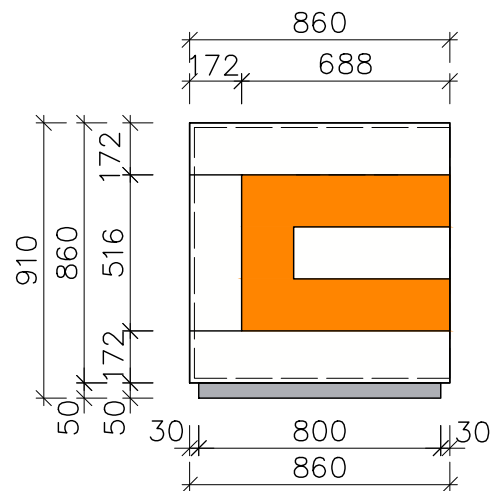

# KS - KONZULTAČNÍ STOLEK

pohled čelní, M1:25

pohled boční, M1:25

půdorys, M1:25