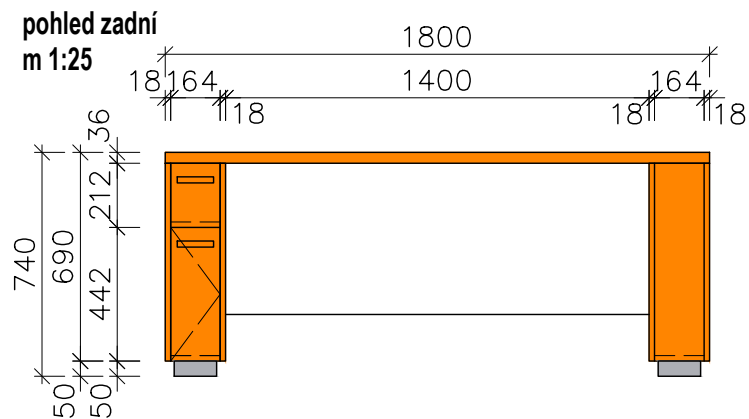

S18 - JEDNACÍ STŮL, +ZN - ZÁKRYT NOHOU LTD

Poznámka:

- dno prvku bude částečně demontovatelné pro přístup kabelových rozvodů z podlahy
- ve stole osazena průchodka Ø80 mm RAL9022
- zákryt nohou z ltd bílá, desky tl. 18 mm

Povrchy:

- sokl: Al škrábaný, výška 50 mm
- Kronospan 7176 BS flame
- Egger W980 platinum white

autor/creator

techo
ROYAL AEREND COMPANY

TECHO, a.s.

U Továren 770/1b, 102 00 Praha 10
IČ: 49240056, DIČ: CZ49240056

objednatel/client

ČEZ Prodej, s.r.o.

Duhová 1/425 140 53 Praha 4

akce/action

ČEZ
ZÁKAZNICKÉ CENTRUM
DESIGN MANUÁL

ATYPICKÉ PRVKY
S18

měřítko/scale

1:25

formát/size

A4

datum/date

09 / 2017

10