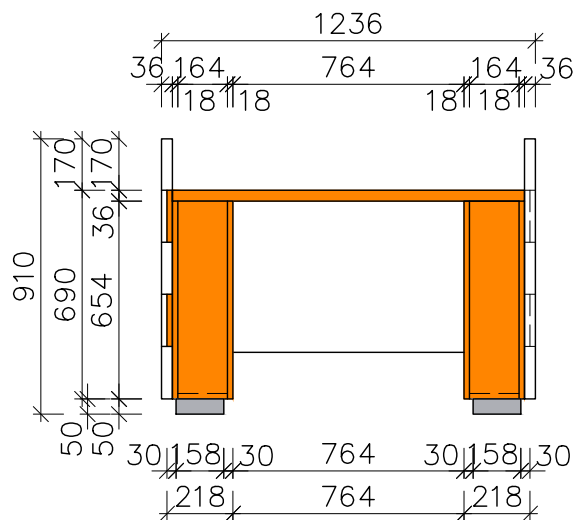

# KS - KONZULTAČNÍ STOLEK

pohled čelní, M1:25

pohled boční, M1:25

půdorys, M1:25