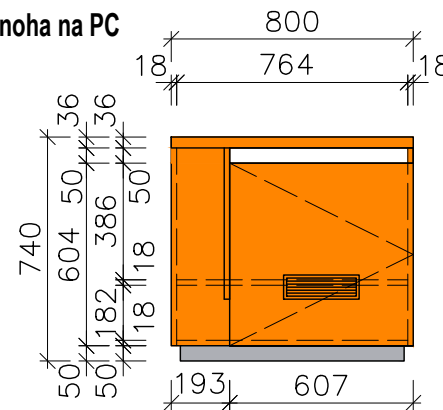

# S18 - JEDNACÍ STŮL, +ZN - ZÁKRYT NOHOU LTD

pohled čelní  
m 1:25

půdorys  
m 1:25

pohled boční  
m 1:25

pohled noha na PC  
m 1:25