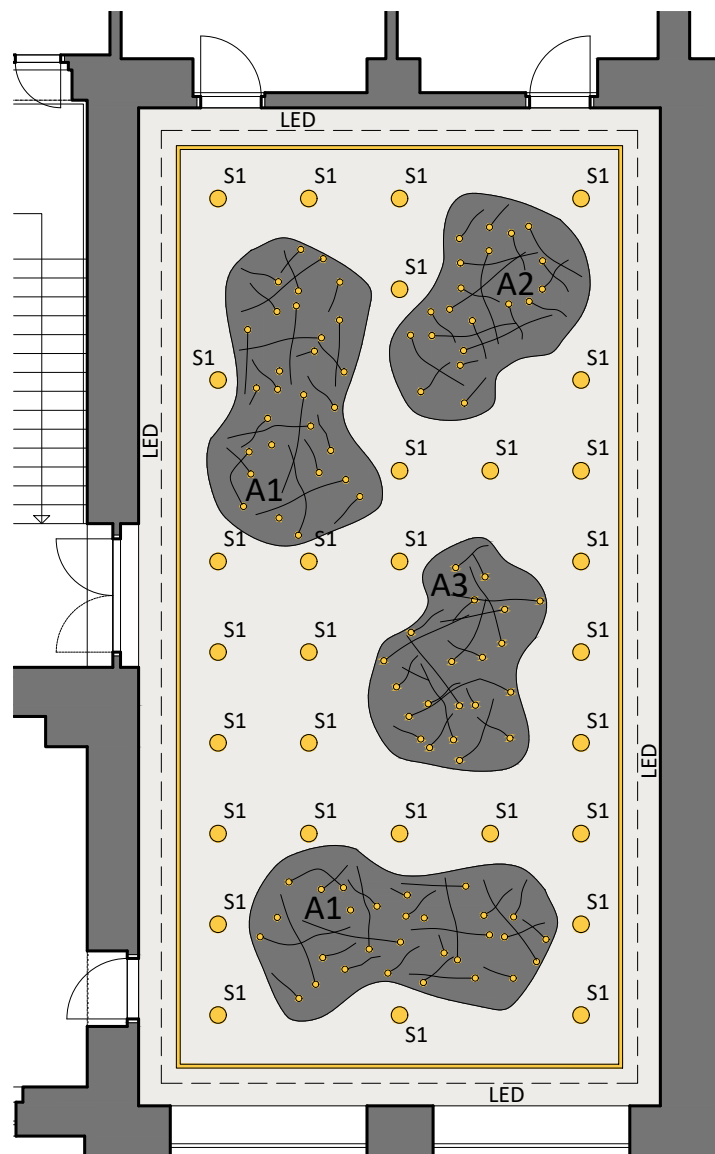

LEGENDA PRVKŮ

Č.P.	NÁZEV PRVKU	KS
A1	Améba, plocha 6,80 m2, deska Farmacell tl. 15 mm počet zavěšených žárovek	2 29
A2	Améba, plocha 5,10 m2, deska Farmacell tl. 15 mm počet zavěšených žárovek	1 20
A3	Améba, plocha 5,10 m2, deska Farmacell tl. 15 mm počet zavěšených žárovek	1 21
S1	Svítilno MODUS SP MR 218200	30
LED	LED osvětlení stěny	-

autor/creator

techo
ROYAL AHREND COMPANY

TECHO, a.s.

U Továrny 770/1b, 102 00 Praha 10
IČ: 49240056, DIČ: CZ49240056

objednatel/client

ČEZ Prodej, s.r.o.
Duhová 1/425 140 53 Praha 4

akce/action

ČEZ
ZÁKAZNICKÉ CENTRUM
DESIGN MANUÁL

**VZOROVÝ PODHLED
DISPOZIČNÍ ŘEŠENÍ**

měřítko/scale

1:100

formát/size

A4

datum/date

09 / 2017

04