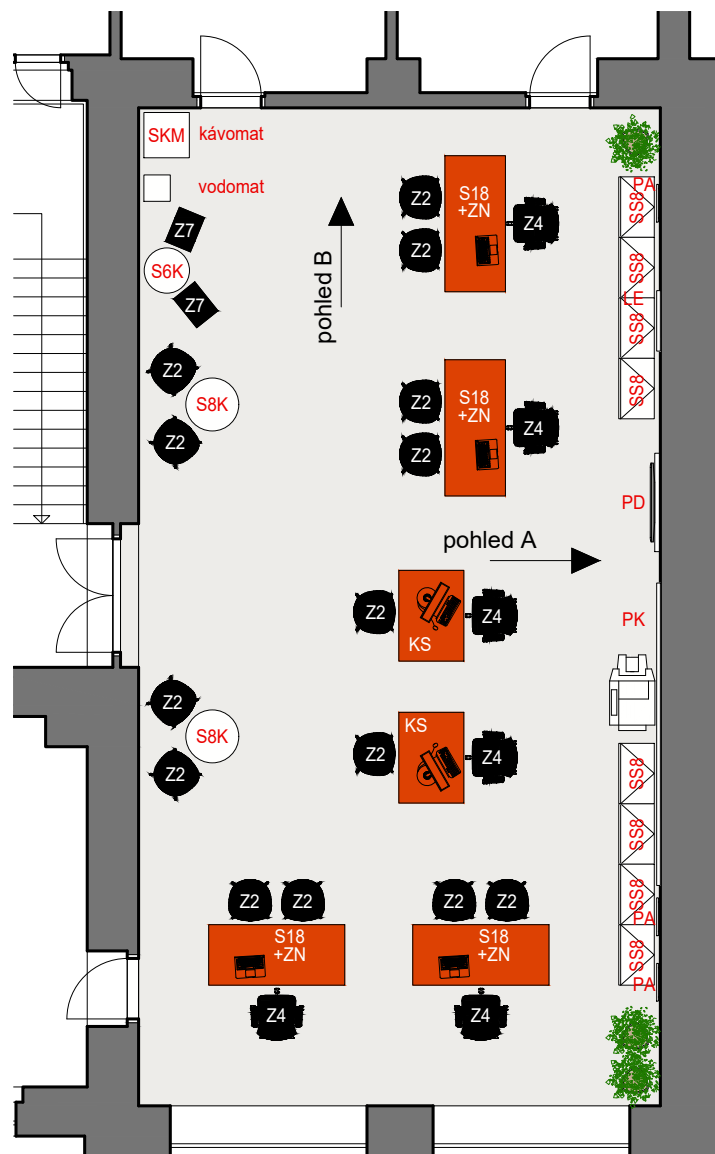

## LEGENDA PRVKŮ

Č.P.	NÁZEV PRVKU
S18	Stůl jednací, 1800 x 800 x 735 mm
S8K	Stůl konferenční, průměr 800 mm, výška 735 mm
S6K	Stůl konferenční, průměr 600 mm, výška 550 mm
KS	Konzultační stolek, 1236 x 860 x 910 mm
SS8	Skříňka střední s dveřmi FT, 800 x 470 x 1063 mm
LE	Logo ČEZ "E", 800 x 800 x 40 mm
PK	Panel komodity, 4000 x 450 x 40 mm
PA	Poster A1, 594 x 841, Clip s antireflexní úpravou
PD	Panel s TV, 1300 x 3500 x 36 mm
Z2	Konferenční židle Pedrali Gliss 921-FU
Z4	Pracovní židle SIDIZ
Z7	Židle dětská JULIAN
+ZN	Zákryt nohou ltd bílá, pro stůl délky 1800 mm
SKM	Podstavná skříňka pod kávomat, 600 x 600 x 800 mm