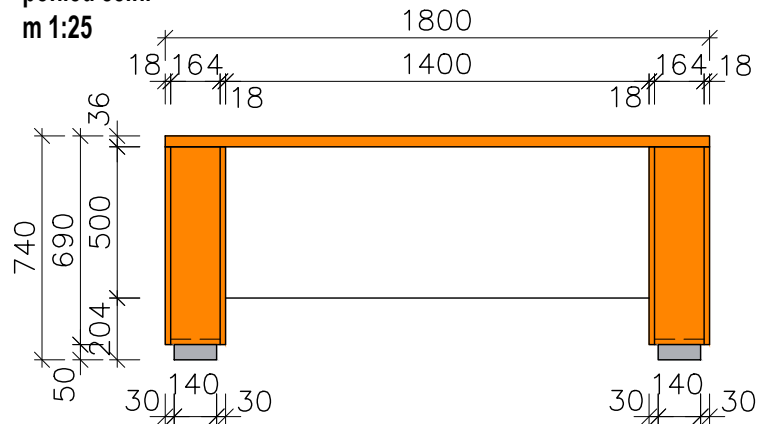

S18 - JEDNACÍ STŮL, +ZN - ZÁKRYT NOHOU LTD

pohled čelní
m 1:25

půdorys
m 1:25