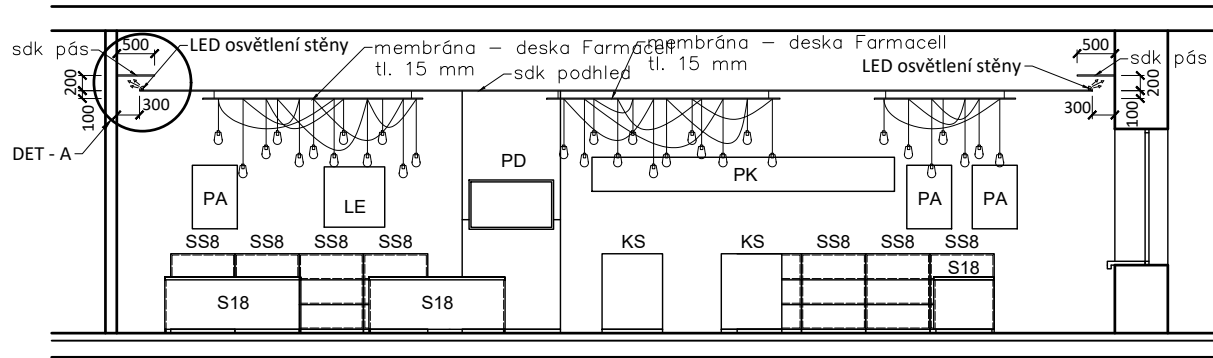

POHLED - A

POHLED - B

DETAIL - A M1:20

autor/creator

techo
ROYAL AHREND COMPANY

TECHO, a.s.

U Továrén 770/1b, 102 00 Praha 10
IČ: 49240056, DIČ: CZ49240056

objednatel/client

ČEZ Prodej, s.r.o.
Duhová 1/425 140 53 Praha 4

akce/action

ČEZ
ZÁKAZNICKÉ CENTRUM
DESIGN MANUÁL

VZOROVÝ POHLED - A
VZOROVÝ POHLED - B

měřítko/scale

1:100

formát/size

A4

datum/date

09 / 2017

05